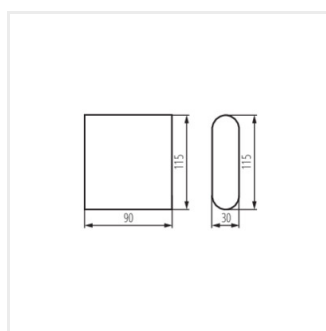

GARTO LED EL 8W