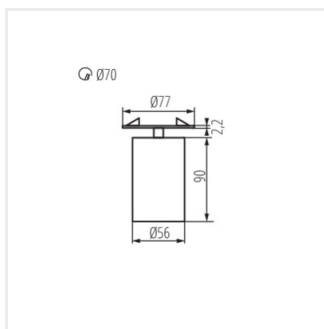

- Materiál korpusu: hliníková zliatina

CHIRO GU10

Stropné bodové svietidlo

CHIRO GU10 DTO-W

CHIRO GU10 DTL-B

CHIRO GU10 DTO

CHIRO GU10 DTL