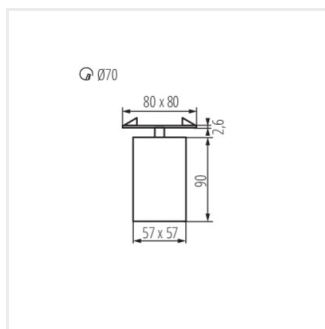

- Materiál korpusu: hliníková zliatina

CHIRO GU10

Stropné bodové svietidlo

CHIRO GU10 DTO-W

CHIRO GU10 DTL-B

CHIRO GU10 DTO

CHIRO GU10 DTL