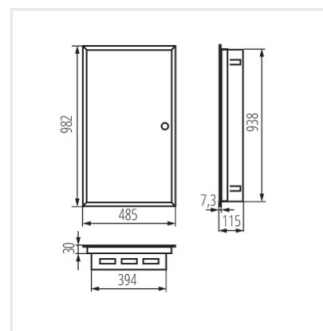

KP-DB-I-MF-618