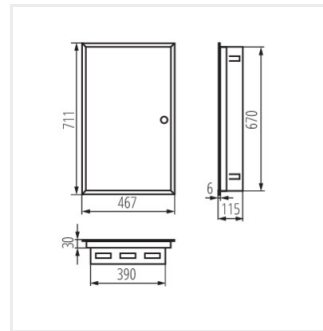

KP-DB-I-MF-418