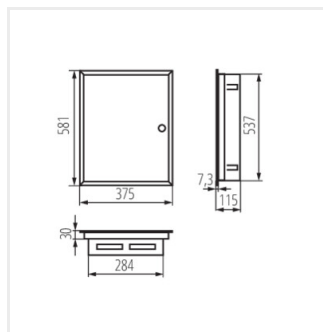

KP-DB-I-MF-312