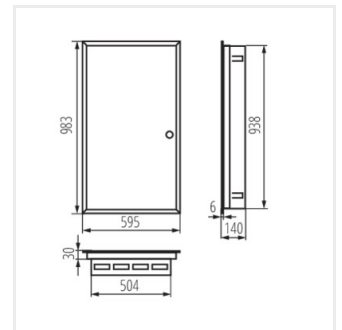

KP-DB-I-MF-624