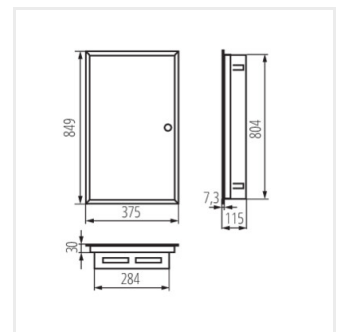

KP-DB-I-MF-512