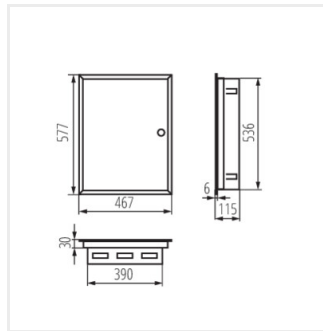

KP-DB-I-MF-318