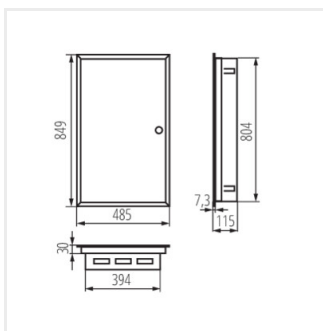

KP-DB-I-MF-518