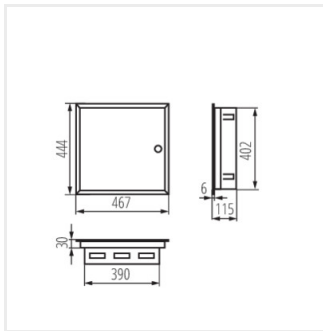

KP-DB-I-MF

Kovová rozvádzač

KP-DB-I-MF-218