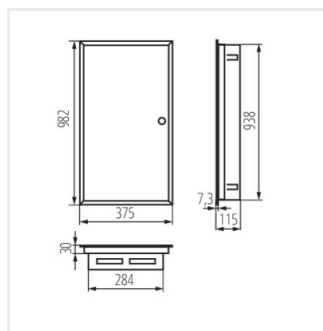

KP-DB-I-MF-612