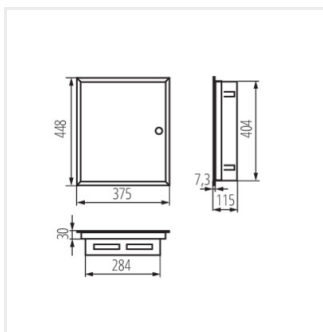

KP-DB-I-MF-212