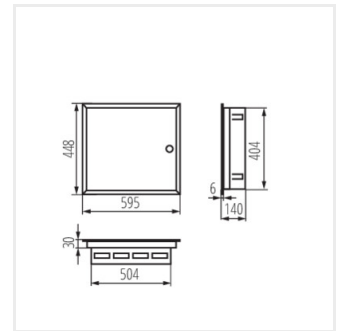

KP-DB-I-MF-224