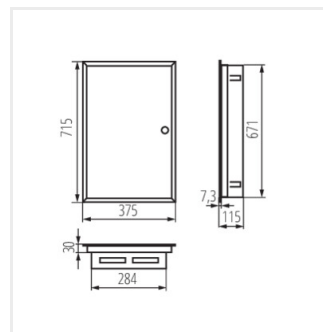

KP-DB-I-MF-412