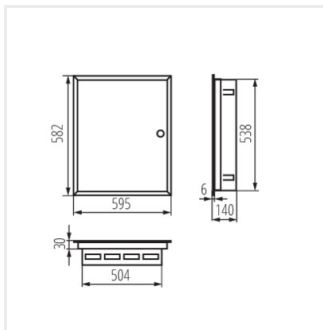

KP-DB-I-MF-324