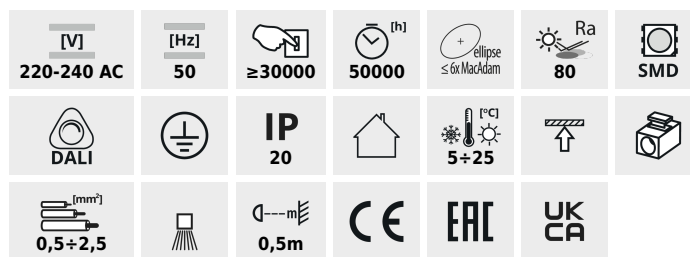

Lineárne LED svietidlo

ALD 33W-830-MAT-B-NT

				TYPE				
		[W]	T <sub>c</sub> [K]		[°]		[lm]	[mm]
ALD 33W-830-MAT-B-NT	<b>29472</b>	33	3000	matné	X85/Y95	čierna	2920	1133
ALD 33W-830-MAT-SR-NT	<b>29478</b>	33	3000	matné	X85/Y95	strieborná	2920	1133
ALD 33W-830-MAT-W-NT	<b>29466</b>	33	3000	matné	X85/Y95	biela	2920	1133
ALD 33W-830-MPR-B-NT	<b>29474</b>	33	3000	mikroprizmatický	X75/Y90	čierna	2680	1133
ALD 33W-830-MPR-SR-NT	<b>29480</b>	33	3000	mikroprizmatický	X75/Y90	strieborná	2680	1133
ALD 33W-830-MPR-W-NT	<b>29468</b>	33	3000	mikroprizmatický	X75/Y90	biela	2680	1133
ALD 33W-830-RST-B-NT	<b>29476</b>	33	3000	rastr	X85/Y85	čierna	2680	1133
ALD 33W-830-RST-SR-NT	<b>29482</b>	33	3000	rastr	X85/Y85	strieborná	2680	1133
ALD 33W-830-RST-W-NT	<b>29470</b>	33	3000	rastr	X85/Y85	biela	2680	1133
ALD 33W-840-MAT-B-NT	<b>29473</b>	33	4000	matné	X85/Y95	čierna	3070	1133
ALD 33W-840-MAT-SR-NT	<b>29479</b>	33	4000	matné	X85/Y95	strieborná	3070	1133
ALD 33W-840-MAT-W-NT	<b>29467</b>	33	4000	matné	X85/Y95	biela	3070	1133
ALD 33W-840-MPR-B-NT	<b>29475</b>	33	4000	mikroprizmatický	X75/Y90	čierna	2830	1133
ALD 33W-840-MPR-SR-NT	<b>29481</b>	33	4000	mikroprizmatický	X75/Y90	strieborná	2830	1133
ALD 33W-840-MPR-W-NT	<b>29469</b>	33	4000	mikroprizmatický	X75/Y90	biela	2830	1133
ALD 33W-840-RST-B-NT	<b>29477</b>	33	4000	rastr	X85/Y85	čierna	2830	1133
ALD 33W-840-RST-SR-NT	<b>29483</b>	33	4000	rastr	X85/Y85	strieborná	2830	1133
ALD 33W-840-RST-W-NT	<b>29471</b>	33	4000	rastr	X85/Y85	biela	2830	1133