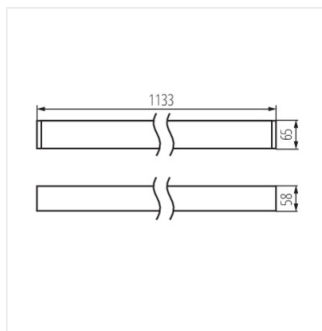

## ALIN LED 33W 1133mm NT

Lineárne LED svietidlo

ALD 33W-840-RST-SR-NT

ALD 33W-840-RST-W-NT

ALD 33W-830

ALD 33W-840