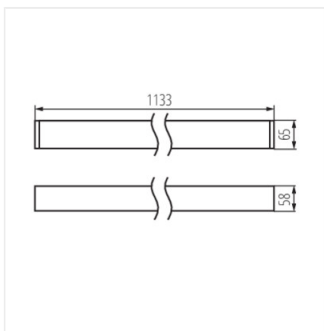

## ALIN LED 33W 1133mm NT

Lineárne LED svietidlo

ALD 33W-840-RST-SR-NT

ALD 33W-840-RST-W-NT

ALD 33W-830

ALD 33W-840