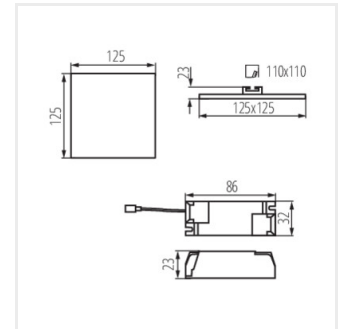

AREL LED DL 10W