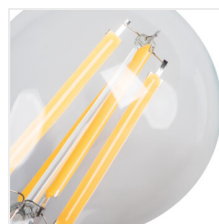

XLED A60

Svetelný zdroj LED

[V] 220-240 AC	[Hz] 50	FILAMENT	360° Φ _{use}	ellipse ≤ 6x MacAdam	Ra 80	≥15000
		CE	EAC	UK CA		

XLED A60 4,5W

XLED A60 4,5W-WW	29600	4,5	40	470	2700	320	E27	15000	F
XLED A60 7W-WW	29601	7	60	810	2700	320	E27	15000	E
XLED A60 7W-NW	29602	7	60	810	4000	320	E27	15000	E
XLED A60 7W-CW	29603	7	60	810	6500	320	E27	15000	E
XLED A60 8W-WW	29604	8	75	1055	2700	320	E27	15000	E
XLED A60 10W-WW	29605	10	99	1520	2700	320	E27	10000	D
XLED A60 10W-NW	29606	10	99	1520	4000	320	E27	10000	D
XLED A60 8W-NW	33098								
XLED A60 4,5W-NW	33099								

Kanlux XLED kombinuje najlepšie vlastnosti tradičných žiaroviek a moderných LED svetelných zdrojov. Preto o tom hovoríme, že je to prvá skutočná LED žiarovka. Sklenená žiarovka v tvare tradičnej žiarovky a LED diódy usporiadané tak, aby sa svetlo šíriло vo všetkých smeroch a uhol osvetlenia bol dokonca 320 stupňov!

- Materiál difúzora: sklo

XLED A60

Svetelný zdroj LED

XLED A60 4,5W

XLED A60 7W

XLED A60 8W; 10W

XLED A60 4,5W; XLED A60 7W; XLED A60 8W; XLED A60 10W

XLED A60 8W-NW