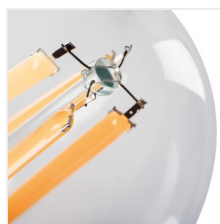

XLED A60

Svetelný zdroj LED

[V] 220-240 AC	[Hz] 50	FILAMENT	360° Φ _{use}	ellipse ≤ 6x MacAdam	Ra 80	≥15000
		CE	EAC	UK CA		

XLED A60 4,5W

XLED A60 4,5W-WW	29600	4,5	40	470	2700	320	E27	15000	F
XLED A60 7W-WW	29601	7	60	810	2700	320	E27	15000	E
XLED A60 7W-NW	29602	7	60	810	4000	320	E27	15000	E
XLED A60 7W-CW	29603	7	60	810	6500	320	E27	15000	E
XLED A60 8W-WW	29604	8	75	1055	2700	320	E27	15000	E
XLED A60 10W-WW	29605	10	99	1520	2700	320	E27	10000	D
XLED A60 10W-NW	29606	10	99	1520	4000	320	E27	10000	D
XLED A60 8W-NW	33098								
XLED A60 4,5W-NW	33099								

Kanlux XLED kombinuje najlepšie vlastnosti tradičných žiaroviek a moderných LED svetelných zdrojov. Preto o tom hovoríme, že je to prvá skutočná LED žiarovka. Sklenená žiarovka v tvare tradičnej žiarovky a LED diódy usporiadané tak, aby sa svetlo šíriло vo všetkých smeroch a uhol osvetlenia bol dokonca 320 stupňov!

- Materiál difúzora: sklo

XLED A60

Svetelný zdroj LED

XLED A60 4,5W

XLED A60 7W

XLED A60 8W; 10W

XLED A60 4,5W; XLED A60 7W; XLED A60 8W; XLED A60 10W

XLED A60 8W-NW