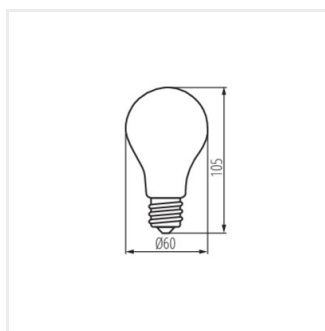

XLED A60 8W-NW