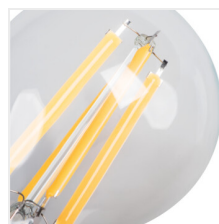

XLED A60

Svetelný zdroj LED

[V] 220-240 AC	[Hz] 50	FILAMENT	360° Φ _{use}	ellipse ≤ 6x Macadam	Ra 80	≥15000
		CE	EAC	UK CA		

XLED A60 4,5W

XLED A60 4,5W-WW	29600	4,5	40	470	2700	320	E27	15000	F
XLED A60 7W-WW	29601	7	60	810	2700	320	E27	15000	E
XLED A60 7W-NW	29602	7	60	810	4000	320	E27	15000	E
XLED A60 7W-CW	29603	7	60	810	6500	320	E27	15000	E
XLED A60 8W-WW	29604	8	75	1055	2700	320	E27	15000	E
XLED A60 10W-WW	29605	10	99	1520	2700	320	E27	10000	D
XLED A60 10W-NW	29606	10	99	1520	4000	320	E27	10000	D
XLED A60 8W-NW	33098								
XLED A60 4,5W-NW	33099								

Kanlux XLED kombinuje najlepšie vlastnosti tradičných žiaroviek a moderných LED svetelných zdrojov. Preto o tom hovoríme, že je to prvá skutočná LED žiarovka. Sklenená žiarovka v tvare tradičnej žiarovky a LED diódy usporiadané tak, aby sa svetlo šírilo vo všetkých smeroch a uhol osvetlenia bol dokonca 320 stupňov!

- Materiál difúzora: sklo

XLED A60

Svetelný zdroj LED

XLED A60 4,5W

XLED A60 7W

XLED A60 8W; 10W

XLED A60 4,5W; XLED A60 7W; XLED A60 8W; XLED A60 10W

XLED A60 8W-NW