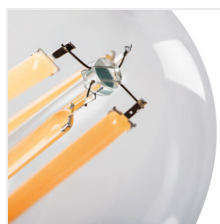

XLED A60

Svetelný zdroj LED

[V] 220-240 AC	[Hz] 50	FILAMENT	360° Φ _{use}	ellipse ≤ 6x Macadam	Ra 80	≥15000
		CE	EAC	UK CA		

XLED A60 4,5W

XLED A60 4,5W-WW	29600	4,5	40	470	2700	320	E27	15000	F
XLED A60 7W-WW	29601	7	60	810	2700	320	E27	15000	E
XLED A60 7W-NW	29602	7	60	810	4000	320	E27	15000	E
XLED A60 7W-CW	29603	7	60	810	6500	320	E27	15000	E
XLED A60 8W-WW	29604	8	75	1055	2700	320	E27	15000	E
XLED A60 10W-WW	29605	10	99	1520	2700	320	E27	10000	D
XLED A60 10W-NW	29606	10	99	1520	4000	320	E27	10000	D
XLED A60 8W-NW	33098								
XLED A60 4,5W-NW	33099								

Kanlux XLED kombinuje najlepšie vlastnosti tradičných žiaroviek a moderných LED svetelných zdrojov. Preto o tom hovoríme, že je to prvá skutočná LED žiarovka. Sklenená žiarovka v tvare tradičnej žiarovky a LED diódy usporiadané tak, aby sa svetlo šírilo vo všetkých smeroch a uhol osvetlenia bol dokonca 320 stupňov!

- Materiál difúzora: sklo

XLED A60

Svetelný zdroj LED

XLED A60 4,5W

XLED A60 7W

XLED A60 8W; 10W

XLED A60 4,5W; XLED A60 7W; XLED A60 8W; XLED A60 10W

XLED A60 8W-NW