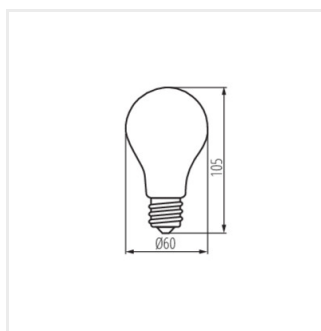

XLED A60 4,5W-NW