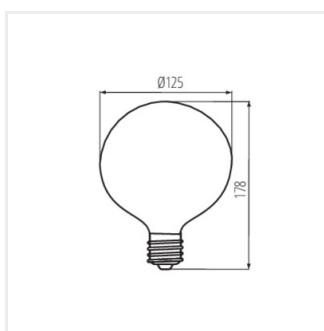

XLED G125 7W