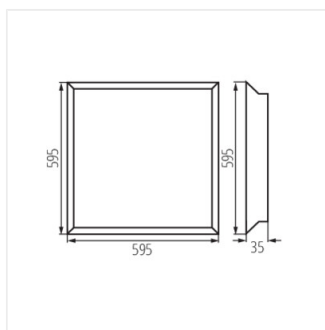

### Vstavaný LED panel

BLINGO T 38W 6060 NW

BLINGO T24-28W 6060NW

BLINGO 12030

BLINGO 6060