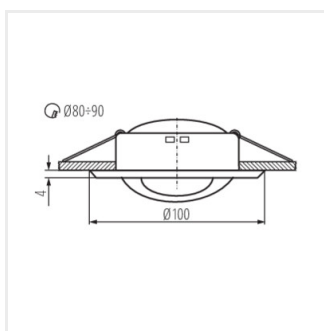

- Materiál korpusu: oceľ

ARGUS

Stropné bodové svietidlo

ARGUS CT-2117-C

ARGUS CT-2117-W

ARGUS CT-2117-C/M

ARGUS CT-2117