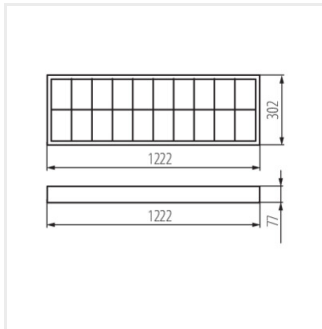

RSTR 4LED

Prisadené rastrové svietidlo

RSTR N 236/4LED/NT