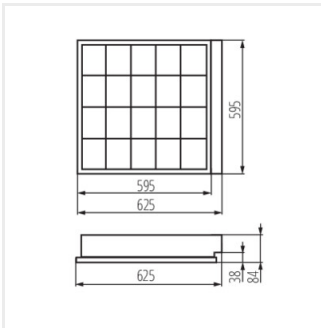

- Materiál korpusu: oceľ
- Materiál reflektora: oceľový plech potiahnutý hliníkovou fóliou

RSTR 4LED

Vstavané rastrové svietidlo

RSTR N 418/4LED/PT-H

RSTR N 418/4LED/PT-H