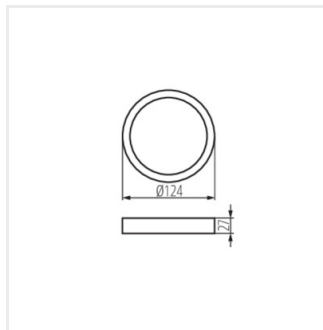

SP FRAME N

Príslušenstvo svietidla typu downlight

SP FRAME N 6W-S	31084	biela
SP FRAME N 6W-R	31085	biela
SP FRAME N 12W-S	31086	biela
SP FRAME N 12W-R	31087	biela
SP FRAME N 18W-S	31088	biela
SP FRAME N 18W-R	31089	biela

- Materiál: plast

SP FRAME N 6W-S

SP FRAME N 6W-R

SP FRAME N 12W-S

SP FRAME N 12W-R

SP FRAME N

Príslušenstvo svietidla typu downlight

SP FRAME N 18W-S

SP FRAME N 18W-R

SP FRAME N 6W-S

SP FRAME N 6W-R

SP FRAME N 12W-S

SP FRAME N 12W-R

SP FRAME N 18W-S

SP FRAME N 18W-R