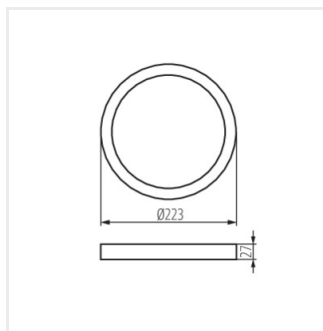

SP FRAME N

Príslušenstvo svietidla typu downlight

SP FRAME N 6W-S	31084	biela
SP FRAME N 6W-R	31085	biela
SP FRAME N 12W-S	31086	biela
SP FRAME N 12W-R	31087	biela
SP FRAME N 18W-S	31088	biela
SP FRAME N 18W-R	31089	biela

SP FRAME N 18W-R

SP FRAME N 6W-S

SP FRAME N 6W-R

SP FRAME N 12W-S

SP FRAME N 12W-R

SP FRAME N 18W-S

SP FRAME N 18W-R