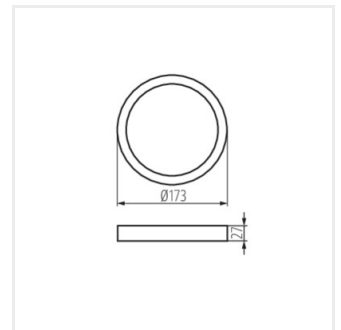

SP FRAME N

Príslušenstvo svietidla typu downlight

SP FRAME N 6W-S	31084	biela
SP FRAME N 6W-R	31085	biela
SP FRAME N 12W-S	31086	biela
SP FRAME N 12W-R	31087	biela
SP FRAME N 18W-S	31088	biela
SP FRAME N 18W-R	31089	biela

- Materiál: plast

SP FRAME N 6W-S

SP FRAME N 6W-R

SP FRAME N 12W-S

SP FRAME N 12W-R

SP FRAME N

Príslušenstvo svietidla typu downlight

SP FRAME N 18W-S

SP FRAME N 18W-R

SP FRAME N 6W-S

SP FRAME N 6W-R

SP FRAME N 12W-S

SP FRAME N 12W-R

SP FRAME N 18W-S

SP FRAME N 18W-R