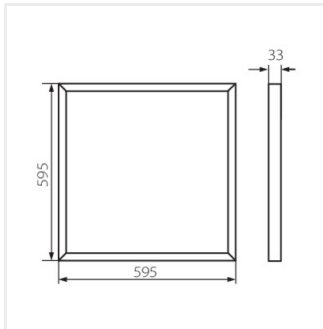

BAREV 2X36W

Vstavaný LED panel

[V] 220-240 AC	[Hz] 50	lm/W 100	≥ 10000	(h) 20000	ellipse $\leq 6x$ MacAdam	Ra 80
SMD			IP 20		[°C] 5÷25	
	[mm] 0,75	0,5m	2			

BAREV 2X36W3600 60NW

Model	Part No.	Power [W]	Color	Beam Angle [°]	Beam Spread [lm]	Junction Temp Tc [K]
BAREV 2X36W3600 60NW	31128	36	biela	3600	115	4000
BAREV 2X36W3600 120NW	31129	36	biela	3600	115	4000

- Materiál korpusu: oceľ
- Materiál difúzora: plast

BAREV 2X36W3600 60NW

BAREV 2X36W3600 120NW

BAREV 2X36W

Vstavaný LED panel

BAREV 2X36W3600 60NW

BAREV 2X36W3600 120NW