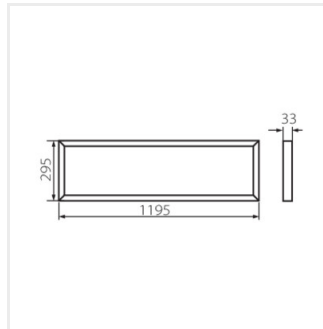

BAREV 2X36W

Vstavaný LED panel

[V] 220-240 AC	[Hz] 50	lm/W 100	≥ 10000	(h) 20000	ellipse $\leq 6x$ MacAdam	Ra 80
SMD			IP 20		[°C] 5÷25	
	[mm] 0,75	0,5m	2			

BAREV 2X36W3600 60NW

Model	Part No.	Power [W]	Color	Beam Angle [°]	Beam Spread [lm]	Junction Temp Tc [K]
BAREV 2X36W3600 60NW	31128	36	biela	3600	115	4000
BAREV 2X36W3600 120NW	31129	36	biela	3600	115	4000

- Materiál korpusu: oceľ
- Materiál difúzora: plast

BAREV 2X36W3600 60NW

BAREV 2X36W3600 120NW

BAREV 2X36W

Vstavaný LED panel

BAREV 2X36W3600 60NW

BAREV 2X36W3600 120NW