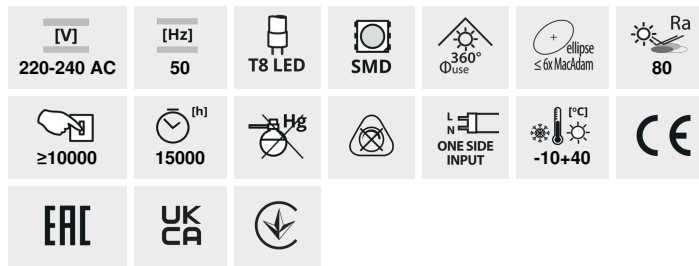

## Svetelný zdroj LED