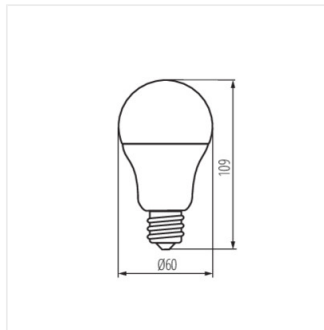

A60 N 9,5W E27