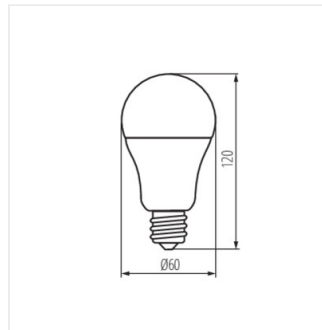

A60 N 13W E27