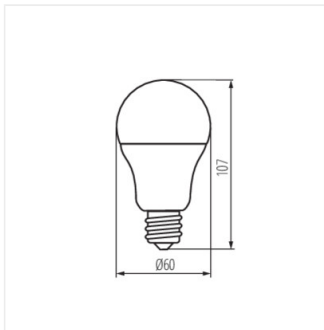

A60 LED

Svetelný zdroj LED

A60 N 8W E27