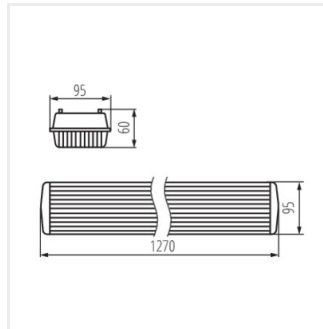

- Materiál korpusu: plast
- Materiál difúzora: PS

DICHT 4LED NP 218/PS

DICHT 4LED NP 236/PS

DICHT 4LED NP-PS

Prachotesné svietidlo pre LED trubice

DICHT 4LED NP 218/PS

DICHT 4LED NP 236/PS