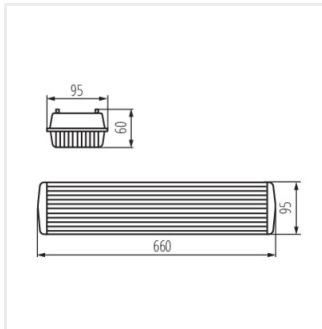

- Materiál korpusu: plast
- Materiál difúzora: PS

DICHT 4LED NP 218/PS

DICHT 4LED NP 236/PS

DICHT 4LED NP-PS

Prachotesné svietidlo pre LED trubice

DICHT 4LED NP 218/PS

DICHT 4LED NP 236/PS