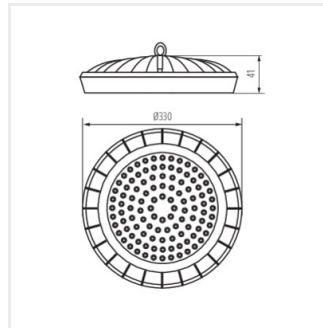

- Materiál korpusu: hliníková zliatina
- Materiál ochranného skla: tvrdené sklo

HB UFO LED

Stropné svietidlo LED high bay

HB UFO LED 100W-NW

HB UFO LED 150W-NW

HB UFO LED 200W-NW

HB UFO LED 100W-NW

HB UFO LED 150W-NW