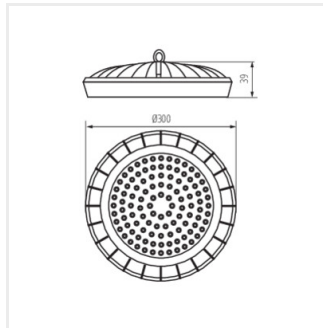

- Materiál korpusu: hliníková zliatina
- Materiál ochranného skla: tvrdené sklo

HB UFO LED

Stropné svietidlo LED high bay

HB UFO LED 100W-NW

HB UFO LED 150W-NW

HB UFO LED 200W-NW

HB UFO LED 100W-NW

HB UFO LED 150W-NW