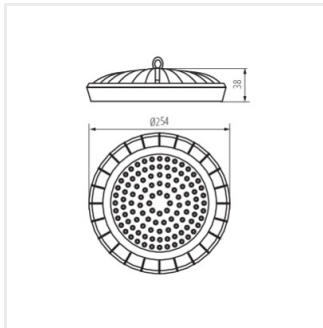

- Materiál korpusu: hliníková zliatina
- Materiál ochranného skla: tvrdené sklo

HB UFO LED

Stropné svietidlo LED high bay

HB UFO LED 100W-NW

HB UFO LED 150W-NW

HB UFO LED 200W-NW

HB UFO LED 100W-NW

HB UFO LED 150W-NW