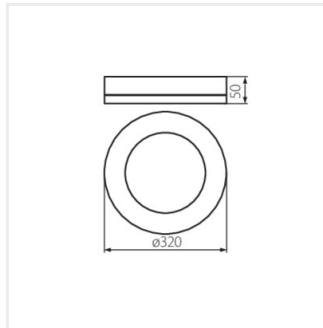

- Materiál korpusu: plast
- Materiál difúzora: plast

TURA LED

Stropné LED svietidlo

TURA LED 15W-NW-O-B

TURA LED 24W-NW-O-B

TURA LED 15W-NW-O-B

TURA LED 24W-NW-O-B