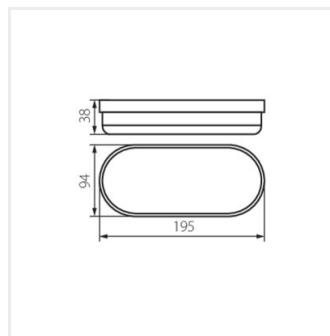

TOLU C LED 12W-NW-W