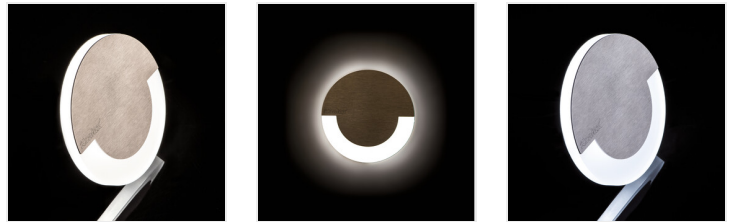

## SOLA LED

Schodiskové LED svietidlo

≥20000	50000	ellipse ≤ 6x MacAdam	Ra 80	IP 20	
	0,18		0,1m	SMD	5÷25

SOLA LED

SOLA LED WW	<b>23100</b>	12 DC	0,8	nehrdzavejúca oceľ	13 3000
SOLA LED AC-WW	<b>23804</b>	220-240 AC	1,3	nehrdzavejúca oceľ	13 3000
SOLA LED B-NW	<b>27558</b>	12 DC	0,8	čierna	14 4000
SOLA LED B-WW	<b>27559</b>	12 DC	0,8	čierna	13 3000
SOLA LED NW	<b>32491</b>	12 DC	0,8	nehrdzavejúca oceľ	14 4000

Kanlux SOLA je moderný dizajn spojený s atraktívnym svetelným efektom. Je to skvelý nápad pre osvetlenie schodísk a chodieb alebo na zdôraznenie dizajnu miestností. Unikátna konštrukcia svietidla zaručuje rovnomerné rozptýlenie svetla.

- Materiál korpusu: brúsená nehrdzavejúca oceľ, plast