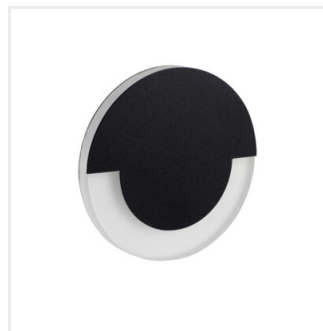

## SOLA LED

Schodiskové LED svietidlo

≥20000	50000	ellipse ≤ 6x MacAdam	Ra 80	IP 20	
	0,18		0,1m	SMD	5÷25

SOLA LED

SOLA LED WW	<b>23100</b>	12 DC	0,8	nehrdzavejúca oceľ	13 3000
SOLA LED AC-WW	<b>23804</b>	220-240 AC	1,3	nehrdzavejúca oceľ	13 3000
SOLA LED B-NW	<b>27558</b>	12 DC	0,8	čierna	14 4000
SOLA LED B-WW	<b>27559</b>	12 DC	0,8	čierna	13 3000
SOLA LED NW	<b>32491</b>	12 DC	0,8	nehrdzavejúca oceľ	14 4000

Kanlux SOLA je moderný dizajn spojený s atraktívnym svetelným efektom. Je to skvelý nápad pre osvetlenie schodísk a chodieb alebo na zdôraznenie dizajnu miestností. Unikátna konštrukcia svietidla zaručuje rovnomerné rozptýlenie svetla.

- Materiál korpusu: brúsená nehrdzavejúca oceľ, plast

## SOLA LED

Schodiskové LED svietidlo

SOLA LED

SOLA LED AC

SOLA LED B

SOLA LED

SOLA LED AC