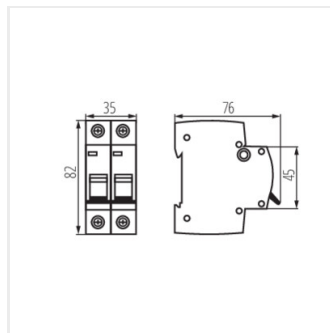

KMB6

Istič, 2P

KMB6-B6/2