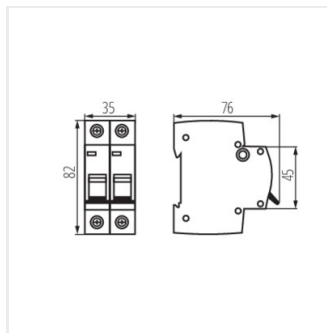

KMB6-B16/2