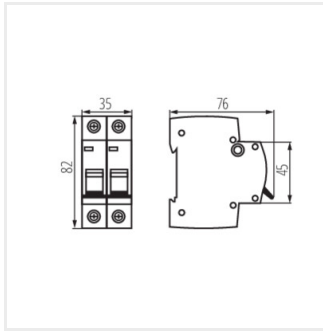

KMB6

Istič, 2P

KMB6-B25/2