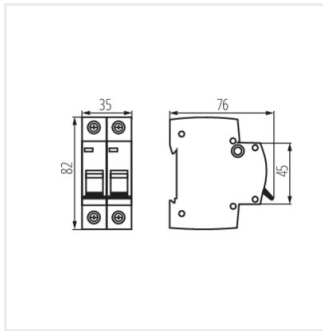

KMB6-B63/2