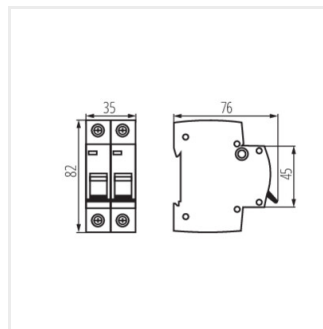

KMB6-B20/2