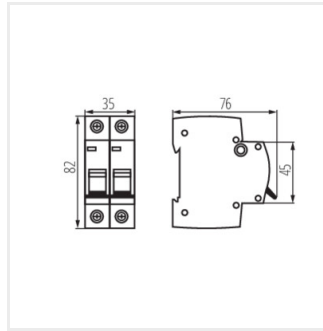

KMB6-B32/2