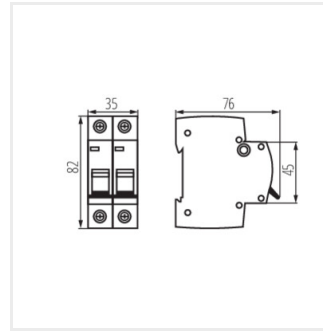

KMB6-B40/2