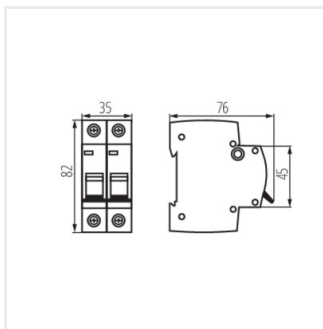

KMB6

Istič, 2P

KMB6-B6/2