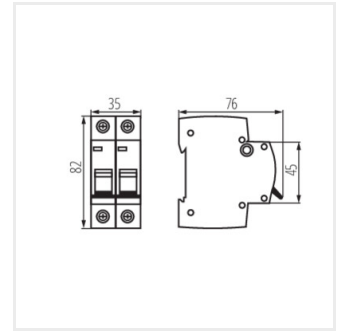

KMB6-B50/2