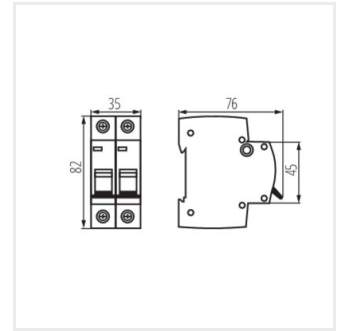

KMB6-B50/2