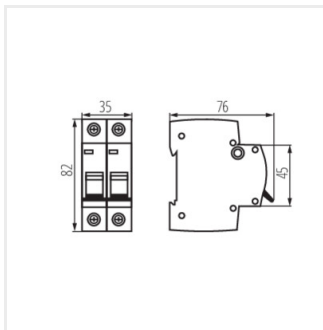

KMB6-B63/2