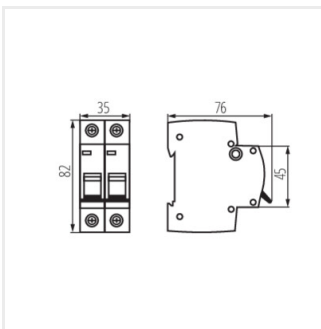

KMB6

Istič, 2P

KMB6-B6/2