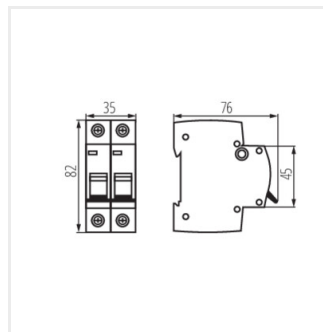

KMB6-C20/2