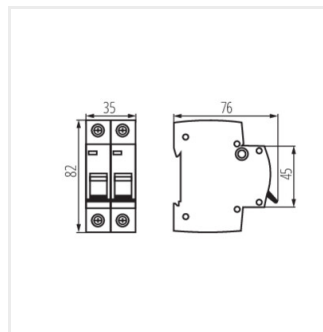

KMB6-C10/2