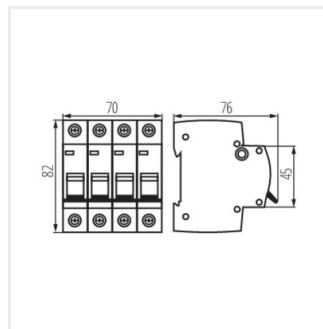

KMB6-B16/4