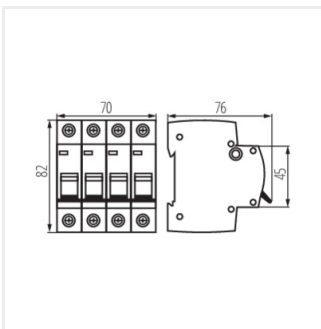

KMB6

Istič, 4P

KMB6-B6/4