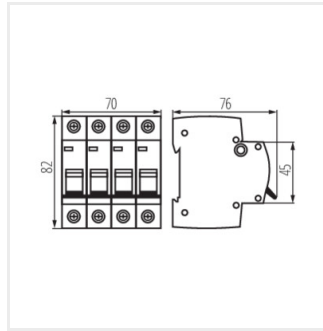

KMB6-B32/4