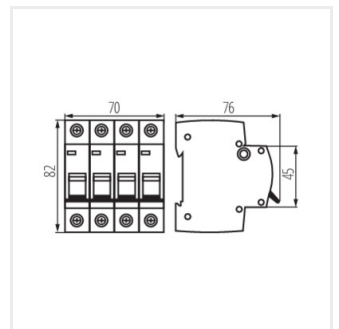

KMB6-B20/4