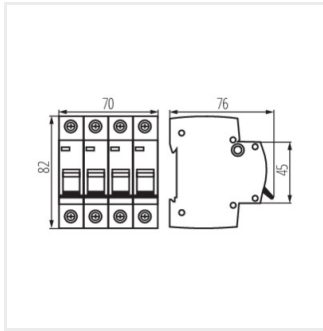

KMB6

Istič, 4P

KMB6-B25/4