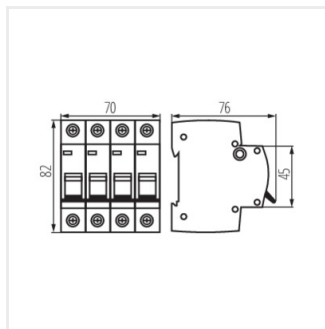

KMB6-B32/4