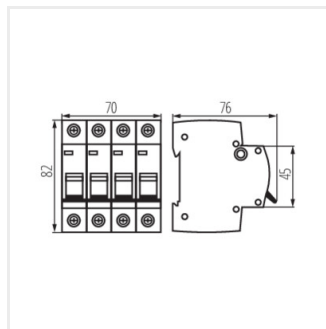

KMB6

Istič, 4P

KMB6-B25/4