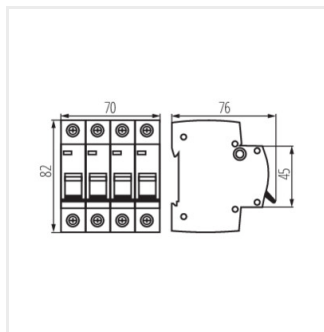

KMB6-C16/4