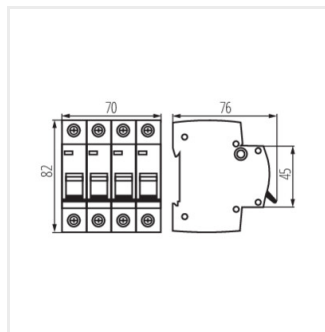

KMB6-C20/4