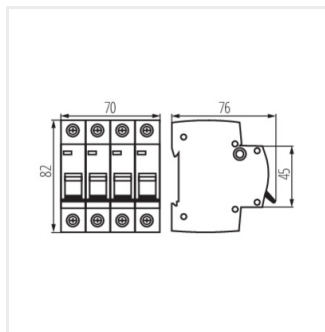

KMB6-C10/4