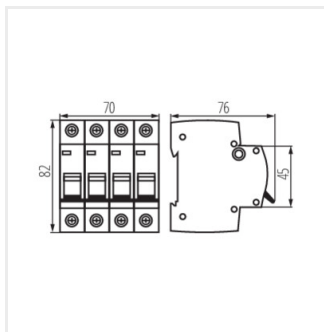

KMB6

Istič, 4P

KMB6-C6/4