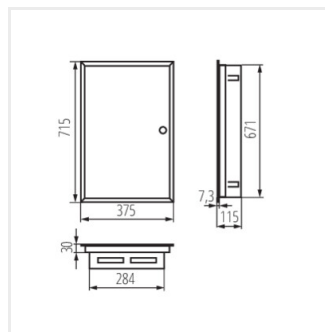

KP-DB-I-MF-412