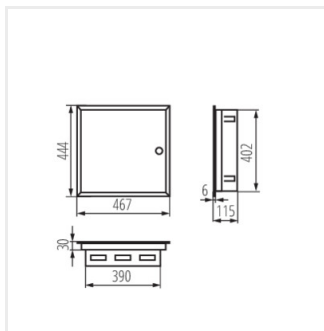

KP-DB-I-MF

Kovová rozvádzač

KP-DB-I-MF-218