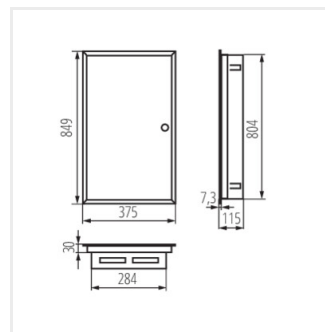

KP-DB-I-MF-512