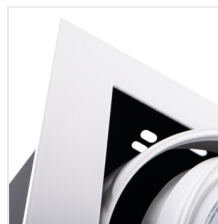

## MATEO ES

Svietidlo typu downlight

[V] 220-240 AC	[Hz] 50	 ES-111	 GU10	 □	IP 20	
 5÷25			 65/35	 1,5	 0,5m	
	CE	EAC	UK CA			

MATEO ES DLP-150-B

MATEO ES DLP-150-B	<b>32930</b>	max 25	čierna
MATEO ES DLP-150-W	<b>32931</b>	max 25	biela
MATEO ES DLP-250-B	<b>32932</b>	2 x max 25	čierna
MATEO ES DLP-250-W	<b>32933</b>	2 x max 25	biela

Kanlux MATEO ES je elegantné stropné svietidlo, do ktorého pasujú účinné žiarovky Kanlux ES-111. Telo svietidla je vyrobené z ocele v matnej čiernej farbe a povrchová úprava svietidiel je biela. Vďaka takejto farebnej kombinácii získavajú tieto svietidlá štýlový charakter. Vďaka možnosti regulácie uhla svetla môžeme svetlo nasmerovať na nami vybraný bod.

- Materiál korpusu: hliníková zliatina