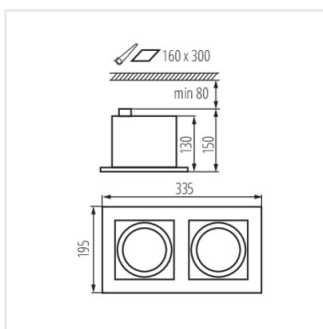

MATEO ES DLP-250