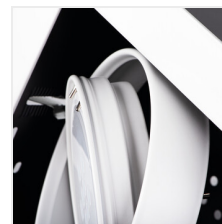

## MATEO ES

Svietidlo typu downlight

[V] 220-240 AC	[Hz] 50	 ES-111	 GU10	 □	IP 20	
 5÷25			 65/35	 1,5	 0,5m	
	CE	EAC	UK CA			

MATEO ES DLP-150-B

MATEO ES DLP-150-B	<b>32930</b>	max 25	čierna
MATEO ES DLP-150-W	<b>32931</b>	max 25	biela
MATEO ES DLP-250-B	<b>32932</b>	2 x max 25	čierna
MATEO ES DLP-250-W	<b>32933</b>	2 x max 25	biela

Kanlux MATEO ES je elegantné stropné svietidlo, do ktorého pasujú účinné žiarovky Kanlux ES-111. Telo svietidla je vyrobené z ocele v matnej čiernej farbe a povrchová úprava svietidiel je biela. Vďaka takejto farebnej kombinácii získavajú tieto svietidlá štýlový charakter. Vďaka možnosti regulácie uhla svetla môžeme svetlo nasmerovať na nami vybraný bod.

- Materiál korpusu: hliníková zliatina