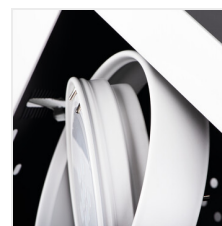

MATEO ES

Svietidlo typu downlight

[V] 220-240 AC	[Hz] 50	 ES-111	 GU10	 □	IP 20	
 5÷25			 65/35	 1,5	 0,5m	
	CE	EAC	UK CA			

MATEO ES DLP-150-B

MATEO ES DLP-150-B	32930	max 25	čierna
MATEO ES DLP-150-W	32931	max 25	biela
MATEO ES DLP-250-B	32932	2 x max 25	čierna
MATEO ES DLP-250-W	32933	2 x max 25	biela

Kanlux MATEO ES je elegantné stropné svietidlo, do ktorého pasujú účinné žiarovky Kanlux ES-111. Telo svietidla je vyrobené z ocele v matnej čiernej farbe a povrchová úprava svietidiel je biela. Vďaka takejto farebnej kombinácii získavajú tieto svietidlá štýlový charakter. Vďaka možnosti regulácie uhla svetla môžeme svetlo nasmerovať na nami vybraný bod.

- Materiál korpusu: hliníková zliatina

MATEO ES

Svietidlo typu downlight

MATEO ES DLP-150-B

MATEO ES DLP-150-W

MATEO ES DLP-250-B

MATEO ES DLP-250-W

MATEO ES DLP-150