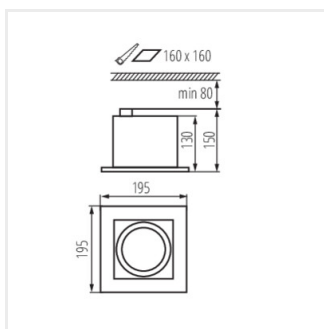

- Materiál korpusu: hliníková zliatina

MATEO ES

Svietidlo typu downlight

MATEO ES DLP-150-B

MATEO ES DLP-150-W

MATEO ES DLP-250-B

MATEO ES DLP-250-W

MATEO ES DLP-150