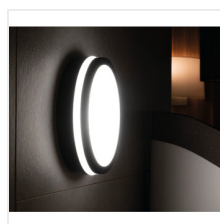

BENO LED

Stropné LED svietidlo

[V] 220-240 AC	[Hz] 50	[°] 110	≥20000	[h] 20000	Ellipse ≤ 6x MacKadam	Ra 80
Hg	SMD			IP 54		[°C] -15÷35
		[mm²] 0,5÷1,5	0,5m			

BENO 18W NW-O-W

	[W]	[lm]	Tc [K]		SENSOR
BENO 18W NW-O-W	32940	18	1550	4000	biela
BENO 18W NW-L-W	32942	18	1550	4000	biela
BENO 18W NW-O-SE W	32944	18	1550	4000	biela mikrovlnný
BENO 18W NW-L-SE W	32946	18	1550	4000	biela mikrovlnný
BENO N 18W NW-O-SE GR	32948	18	1400	4000	grafit mikrovlnný
BENO N 18W NW-L-SE GR	32949	18	1400	4000	grafit mikrovlnný
BENO N 18W NW-O-GR	33348	18	1400	4000	grafit
BENO N 18W NW-L-GR	33349	18	1400	4000	grafit

Svietidlá Kanlux BENO majú jedinečný dizajn a jedinečný svetelný efekt. Boli vytvorené projektantmi spoločnosti Kanlux, preto sme ich vzory zaregistrovali na patentovom úrade. Kanlux BENO LED je vysoko odolný voči poveternostným podmienkam - preto ho môžeme používať vnútri aj mimo domu. Je to tiež rýchla a jednoduchá montáž na strop alebo stenu vrátane snímača pohybu s možnosťou regulácie. Kanlux BENO LED je multifunkčné svietidlo, ktoré je vďaka svojim technickým aspektom použiteľné prakticky kdekoľvek. Jeho dizajn je navyše jedinečný a stane sa ozdobou akéhokoľvek miesta, kam ho umiestnime.

- Materiál korpusu: plast
- Materiál difúzora: plast

BENO LED

Stropné LED svietidlo

BENO 18W NW-O-W

BENO 18W NW-L-W

BENO 18W NW-O-SE W

BENO 18W NW-L-SE W

BENO N 18W NW-O-SE GR

BENO N 18W NW-L-SE GR

BENO N 18W NW-O-GR

BENO N 18W NW-L-GR

BENO LED

Stropné LED svietidlo

BENO 18W O

BENO 18W L