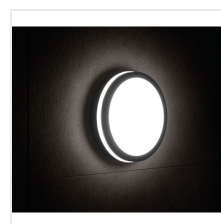

BENO LED

Stropné LED svietidlo

[V] 220-240 AC	[Hz] 50	[°] 110	≥20000	[h] 20000	Ellipse ≤ 6x MacKadam	Ra 80
Hg	SMD			IP 54		[°C] -15÷35
		[mm²] 0,5÷1,5	0,5m			

BENO 18W NW-O-W

	[W]	[lm]	Tc [K]		SENSOR
BENO 18W NW-O-W	32940	18	1550	4000	biela
BENO 18W NW-L-W	32942	18	1550	4000	biela
BENO 18W NW-O-SE W	32944	18	1550	4000	biela mikrovlnný
BENO 18W NW-L-SE W	32946	18	1550	4000	biela mikrovlnný
BENO N 18W NW-O-SE GR	32948	18	1400	4000	grafit mikrovlnný
BENO N 18W NW-L-SE GR	32949	18	1400	4000	grafit mikrovlnný
BENO N 18W NW-O-GR	33348	18	1400	4000	grafit
BENO N 18W NW-L-GR	33349	18	1400	4000	grafit

Svietidlá Kanlux BENO majú jedinečný dizajn a jedinečný svetelný efekt. Boli vytvorené projektantmi spoločnosti Kanlux, preto sme ich vzory zaregistrovali na patentovom úrade. Kanlux BENO LED je vysoko odolný voči poveternostným podmienkam - preto ho môžeme používať vnútri aj mimo domu. Je to tiež rýchla a jednoduchá montáž na strop alebo stenu vrátane snímača pohybu s možnosťou regulácie. Kanlux BENO LED je multifunkčné svietidlo, ktoré je vďaka svojim technickým aspektom použiteľné prakticky kdekoľvek. Jeho dizajn je navyše jedinečný a stane sa ozdobou akéhokoľvek miesta, kam ho umiestnime.

- Materiál korpusu: plast
- Materiál difúzora: plast

BENO LED

Stropné LED svietidlo

BENO 18W NW-O-W

BENO 18W NW-L-W

BENO 18W NW-O-SE W

BENO 18W NW-L-SE W

BENO N 18W NW-O-SE GR