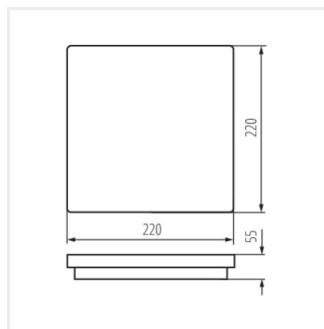

BENO N 18W NW-L-SE GR

BENO N 18W NW-O-GR

BENO N 18W NW-L-GR

BENO LED

Stropné LED svietidlo

BENO 18W O

BENO 18W L