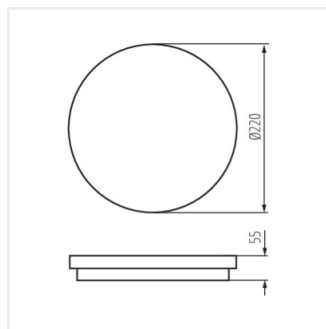

BENO N 18W NW-L-SE GR

BENO N 18W NW-O-GR

BENO N 18W NW-L-GR

BENO LED

Stropné LED svietidlo

BENO 18W O

BENO 18W L