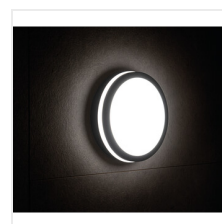

BENO LED

Stropné LED svietidlo

[V] 220-240 AC	[Hz] 50	[°] 110	≥20000	(h) 20000	Ellipse ≤ 6x MacAdam	Ra 80
Hg	SMD			IP 54		[°C] -15÷35
		[mm²] 0,5÷1,5	0,5m			

BENO 18W NW-O-W

	[W]	[lm]	Tc [K]		SENSOR
BENO 18W NW-O-W	32940	18	1550	4000	biela
BENO 18W NW-L-W	32942	18	1550	4000	biela
BENO 18W NW-O-SE W	32944	18	1550	4000	biela mikrovlnný
BENO 18W NW-L-SE W	32946	18	1550	4000	biela mikrovlnný
BENO N 18W NW-O-SE GR	32948	18	1400	4000	grafit mikrovlnný
BENO N 18W NW-L-SE GR	32949	18	1400	4000	grafit mikrovlnný
BENO N 18W NW-O-GR	33348	18	1400	4000	grafit
BENO N 18W NW-L-GR	33349	18	1400	4000	grafit

Svietidlá Kanlux BENO majú jedinečný dizajn a jedinečný svetelný efekt. Boli vytvorené projektantmi spoločnosti Kanlux, preto sme ich vzory zaregistrovali na patentovom úrade. Kanlux BENO LED je vysoko odolný voči poveternostným podmienkam - preto ho môžeme používať vnútri aj mimo domu. Je to tiež rýchla a jednoduchá montáž na strop alebo stenu vrátane snímača pohybu s možnosťou regulácie. Kanlux BENO LED je multifunkčné svietidlo, ktoré je vďaka svojim technickým aspektom použiteľné prakticky kdekoľvek. Jeho dizajn je navyše jedinečný a stane sa ozdobou akéhokoľvek miesta, kam ho umiestnime.

- Materiál korpusu: plast
- Materiál difúzora: plast

BENO LED

Stropné LED svietidlo

BENO 18W NW-O-W

BENO 18W NW-L-W

BENO 18W NW-O-SE W

BENO 18W NW-L-SE W

BENO N 18W NW-O-SE GR