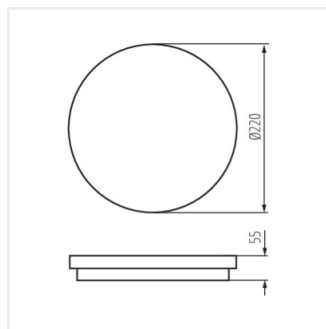

BENO N 18W NW-L-SE GR

BENO N 18W NW-O-GR

BENO N 18W NW-L-GR

BENO LED

Stropné LED svetidlo

BENO 18W O

BENO 18W L