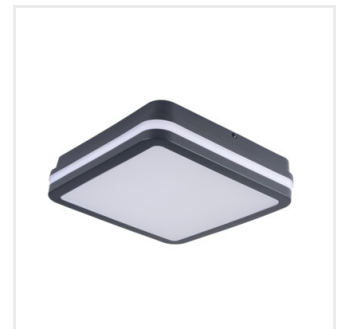

BENO LED

Stropné LED svietidlo

[V] 220-240 AC	[Hz] 50	[°] 110	≥20000	(h) 20000	Ellipse ≤ 6x MacAdam	Ra 80
Hg	SMD			IP 54		[°C] -15÷35
		[mm²] 0,5÷1,5	0,5m			

BENO 18W NW-O-W

	[W]	[lm]	Tc [K]		SENSOR
BENO 18W NW-O-W	32940	18	1550	4000	biela
BENO 18W NW-L-W	32942	18	1550	4000	biela
BENO 18W NW-O-SE W	32944	18	1550	4000	biela mikrovlnný
BENO 18W NW-L-SE W	32946	18	1550	4000	biela mikrovlnný
BENO N 18W NW-O-SE GR	32948	18	1400	4000	grafit mikrovlnný
BENO N 18W NW-L-SE GR	32949	18	1400	4000	grafit mikrovlnný
BENO N 18W NW-O-GR	33348	18	1400	4000	grafit
BENO N 18W NW-L-GR	33349	18	1400	4000	grafit

Svietidlá Kanlux BENO majú jedinečný dizajn a jedinečný svetelný efekt. Boli vytvorené projektantmi spoločnosti Kanlux, preto sme ich vzory zaregistrovali na patentovom úrade. Kanlux BENO LED je vysoko odolný voči poveternostným podmienkam - preto ho môžeme používať vnútri aj mimo domu. Je to tiež rýchla a jednoduchá montáž na strop alebo stenu vrátane snímača pohybu s možnosťou regulácie. Kanlux BENO LED je multifunkčné svietidlo, ktoré je vďaka svojim technickým aspektom použiteľné prakticky kdekoľvek. Jeho dizajn je navyše jedinečný a stane sa ozdobou akéhokoľvek miesta, kam ho umiestnime.

- Materiál korpusu: plast
- Materiál difúzora: plast

BENO LED

Stropné LED svietidlo

BENO 18W NW-O-W

BENO 18W NW-L-W

BENO 18W NW-O-SE W

BENO 18W NW-L-SE W

BENO N 18W NW-O-SE GR

BENO N 18W NW-L-SE GR

BENO N 18W NW-O-GR

BENO N 18W NW-L-GR

BENO LED

Stropné LED svetidlo

BENO 18W O

BENO 18W L