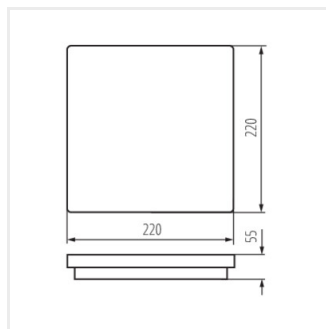

BENO N 18W NW-L-SE GR

BENO N 18W NW-O-GR

BENO N 18W NW-L-GR

BENO LED

Stropné LED svetidlo

BENO 18W O

BENO 18W L