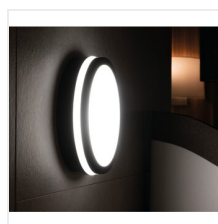

BENO LED

Stropné LED svietidlo

[V] 220-240 AC	[Hz] 50	[°] 110	≥20000	(h) 20000	Ellipse ≤ 6x MacAdam	Ra 80
Hg	SMD			IP 54		[°C] -15÷35
		[mm²] 0,5÷1,5	0,5m			

BENO 18W NW-O-W

	[W]	[lm]	Tc [K]		SENSOR
BENO 18W NW-O-W	32940	18	1550	4000	biela
BENO 18W NW-L-W	32942	18	1550	4000	biela
BENO 18W NW-O-SE W	32944	18	1550	4000	biela mikrovlnný
BENO 18W NW-L-SE W	32946	18	1550	4000	biela mikrovlnný
BENO N 18W NW-O-SE GR	32948	18	1400	4000	grafit mikrovlnný
BENO N 18W NW-L-SE GR	32949	18	1400	4000	grafit mikrovlnný
BENO N 18W NW-O-GR	33348	18	1400	4000	grafit
BENO N 18W NW-L-GR	33349	18	1400	4000	grafit

Svietidlá Kanlux BENO majú jedinečný dizajn a jedinečný svetelný efekt. Boli vytvorené projektantmi spoločnosti Kanlux, preto sme ich vzory zaregistrovali na patentovom úrade. Kanlux BENO LED je vysoko odolný voči poveternostným podmienkam - preto ho môžeme používať vnútri aj mimo domu. Je to tiež rýchla a jednoduchá montáž na strop alebo stenu vrátane snímača pohybu s možnosťou regulácie. Kanlux BENO LED je multifunkčné svietidlo, ktoré je vďaka svojim technickým aspektom použiteľné prakticky kdekoľvek. Jeho dizajn je navyše jedinečný a stane sa ozdobou akéhokoľvek miesta, kam ho umiestnime.

- Materiál korpusu: plast
- Materiál difúzora: plast

BENO LED

Stropné LED svietidlo

BENO 18W NW-O-W

BENO 18W NW-L-W

BENO 18W NW-O-SE W

BENO 18W NW-L-SE W

BENO N 18W NW-O-SE GR