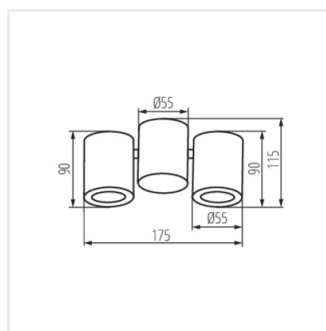

- Materiál korpusu: hliníková zliatina

BLURRO

Stropné bodové svietidlo

BLURRO 2xGU10 CO-B

BLURRO 2xGU10 CO-W

BLURRO 2xGU10 CO