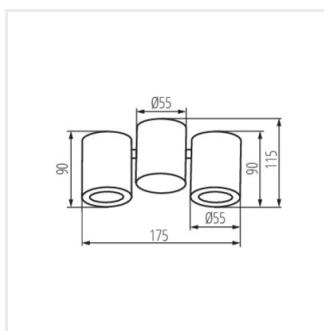

## BLURRO

Stropné bodové svietidlo

BLURRO GU10 CO-B

BLURRO GU10 CO-B

BLURRO 2xGU10 CO