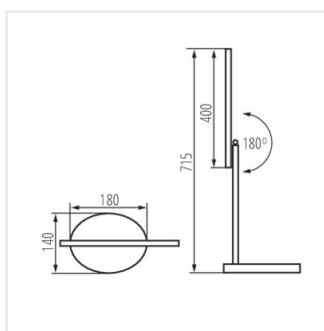

- Materiál korpusu: hliníková zliatina, plast

REXAR LED

Kancelárska stolná LED lampa

REXAR LED W

REXAR LED B

REXAR LED