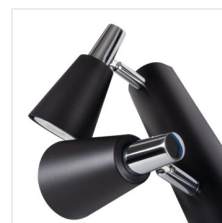

SEMPRA

Prisadené svetidlo

 220-240 AC	 50		 PAR16	 GU10		 IP 20
	 5÷25		 310	 90	 0,75÷1,5	
 0,5m						

SEMPRA EL-1I W-SR	33090	max 10	biela
SEMPRA EL-1I B-SR	33091	max 10	čierna
SEMPRA EL-2I W-SR	33092	2 x max 10	biela
SEMPRA EL-2I B-SR	33093	2 x max 10	čierna
SEMPRA EL-3I W-SR	33094	3 x max 10	biela
SEMPRA EL-3I B-SR	33095	3 x max 10	čierna
SEMPRA EL-4I W-SR	33096	4 x max 10	biela
SEMPRA EL-4I B-SR	33097	4 x max 10	čierna

Kanlux SEMPRA je rad elegantných bodoviek v bielo-striebornom a čierno-striebornom prevedení. Vďaka originálnemu prúžku, na ktorom sú umiestnené tienidlá, sa všetky modely osvedčia ako v stropoch, tak na stenách - to nám dáva nové možnosti na usporiadanie osvetlenia miestnosti. Veľmi zaujímavým riešením je možnosť vertikálnej montáže na stenu, dokonca aj svetidla so 4 zdrojmi svetla.

- Materiál korpusu: oceľ

SEMPRA

Prisadené svietidlo

SEMPRA EL-11 W-SR

SEMPRA EL-11 B-SR

SEMPRA EL-21 W-SR

SEMPRA EL-21 B-SR

SEMPRA EL-31 W-SR