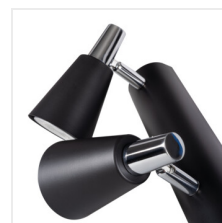

## SEMPRA

Prisadené svetidlo

 220-240 AC	 50		 PAR16	 GU10		 IP 20
	 5÷25		 310	 90	 0,75÷1,5	
 0,5m						

SEMPRA EL-1I W-SR	<b>33090</b>	max 10	biela
SEMPRA EL-1I B-SR	<b>33091</b>	max 10	čierna
SEMPRA EL-2I W-SR	<b>33092</b>	2 x max 10	biela
SEMPRA EL-2I B-SR	<b>33093</b>	2 x max 10	čierna
SEMPRA EL-3I W-SR	<b>33094</b>	3 x max 10	biela
SEMPRA EL-3I B-SR	<b>33095</b>	3 x max 10	čierna
SEMPRA EL-4I W-SR	<b>33096</b>	4 x max 10	biela
SEMPRA EL-4I B-SR	<b>33097</b>	4 x max 10	čierna

Kanlux SEMPRA je rad elegantných bodoviek v bielo-striebornom a čierno-striebornom prevedení. Vďaka originálnemu prúžku, na ktorom sú umiestnené tienidlá, sa všetky modely osvedčia ako v stropoch, tak na stenách - to nám dáva nové možnosti na usporiadanie osvetlenia miestnosti. Veľmi zaujímavým riešením je možnosť vertikálnej montáže na stenu, dokonca aj svetidla so 4 zdrojmi svetla.

- Materiál korpusu: oceľ