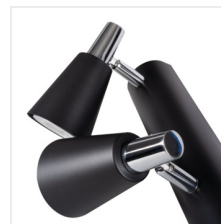

## SEMPRA

Prisadené svetidlo

 220-240 AC	 50		 PAR16	 GU10		 IP 20
	 5÷25		 310	 90	 0,75÷1,5	
 0,5m						

SEMPRA EL-1I W-SR	<b>33090</b>	max 10	biela
SEMPRA EL-1I B-SR	<b>33091</b>	max 10	čierna
SEMPRA EL-2I W-SR	<b>33092</b>	2 x max 10	biela
SEMPRA EL-2I B-SR	<b>33093</b>	2 x max 10	čierna
SEMPRA EL-3I W-SR	<b>33094</b>	3 x max 10	biela
SEMPRA EL-3I B-SR	<b>33095</b>	3 x max 10	čierna
SEMPRA EL-4I W-SR	<b>33096</b>	4 x max 10	biela
SEMPRA EL-4I B-SR	<b>33097</b>	4 x max 10	čierna

Kanlux SEMPRA je rad elegantných bodoviek v bielo-striebornom a čierno-striebornom prevedení. Vďaka originálnemu prúžku, na ktorom sú umiestnené tienidlá, sa všetky modely osvedčia ako v stropoch, tak na stenách - to nám dáva nové možnosti na usporiadanie osvetlenia miestnosti. Veľmi zaujímavým riešením je možnosť vertikálnej montáže na stenu, dokonca aj svetidla so 4 zdrojmi svetla.

- Materiál korpusu: oceľ