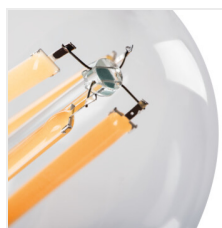

Kanlux

Kanlux XLED A60

Kanlux XLED kombinuje najlepšie vlastnosti tradičných žiaroviek a moderných LED svetelných zdrojov. Preto o tom hovoríme, že je to prvá skutočná LED žiarovka. Sklenená žiarovka v tvare tradičnej žiarovky a LED diódy usporiadané tak, aby sa svetlo šírilo vo všetkých smeroch a uhol osvetlenia bol dokonca 320 stupňov!

HIGH
lumen

up to

152 $\frac{\text{lm}}{\text{W}}$

[V] 220-240 AC	[Hz] 50	FILAMENT	360° Φ_{use}	ellipse $\leq 6x$ MacAdam	Ra 80	≥15000
		CE	EAC	UK CA		

XLED A60 4,5W-WW

XLED A60 4,5W-WW	29600	4,5	40	470	2700	320	E27	15000	F
XLED A60 4,5W-NW	33099	4,5	40	470	4000	320	E27	15000	F
XLED A60 7W-WW	29601	7	60	810	2700	320	E27	15000	E
XLED A60 7W-NW	29602	7	60	810	4000	320	E27	15000	E
XLED A60 7W-CW	29603	7	60	810	6500	320	E27	15000	E
XLED A60 8W-WW	29604	8	75	1055	2700	320	E27	15000	E
XLED A60 8W-NW	33098	8	75	1055	4000	320	E27	15000	E
XLED A60 10W-WW	29605	10	99	1520	2700	320	E27	10000	D
XLED A60 10W-NW	29606	10	99	1520	4000	320	E27	10000	D
XLED A60 10W-CW	36249	10	100	1520	6500	320	E27	10000	D