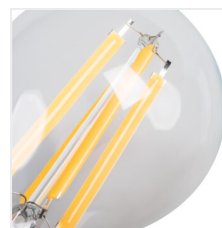

Kanlux

Kanlux XLED A60

Kanlux XLED kombinuje najlepšie vlastnosti tradičných žiaroviek a moderných LED svetelných zdrojov. Preto o tom hovoríme, že je to prvá skutočná LED žiarovka. Sklenená žiarovka v tvare tradičnej žiarovky a LED diódy usporiadané tak, aby sa svetlo šírilo vo všetkých smeroch a uhol osvetlenia bol dokonca 320 stupňov!

HIGH
lumen

up to

152 $\frac{\text{lm}}{\text{W}}$

[V] 220-240 AC	[Hz] 50	FILAMENT	360° Φ_{use}	ellipse $\leq 6x$ MacAdam	Ra 80	≥15000
		CE	EAC	UK CA		

XLED A60 4,5W-WW

XLED A60 4,5W-WW	29600	4,5	40	470	2700	320	E27	15000	F
XLED A60 4,5W-NW	33099	4,5	40	470	4000	320	E27	15000	F
XLED A60 7W-WW	29601	7	60	810	2700	320	E27	15000	E
XLED A60 7W-NW	29602	7	60	810	4000	320	E27	15000	E
XLED A60 7W-CW	29603	7	60	810	6500	320	E27	15000	E
XLED A60 8W-WW	29604	8	75	1055	2700	320	E27	15000	E
XLED A60 8W-NW	33098	8	75	1055	4000	320	E27	15000	E
XLED A60 10W-WW	29605	10	99	1520	2700	320	E27	10000	D
XLED A60 10W-NW	29606	10	99	1520	4000	320	E27	10000	D
XLED A60 10W-CW	36249	10	100	1520	6500	320	E27	10000	D