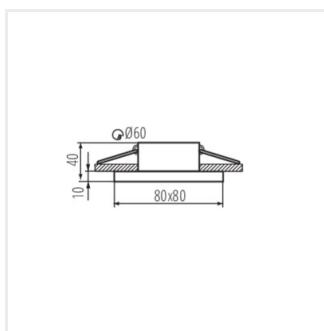

- Dekoračný krúžok bez päťice
- Materiál korpusu: hliníková zliatina

FLINI IP44

Ozdobný prsteň-komponent svetidla

FLINI IP44 DSL-B

FLINI IP44 DSL-W

FLINI IP44 DSO-B

FLINI IP44 DSO-W

FLINI IP44 DSL