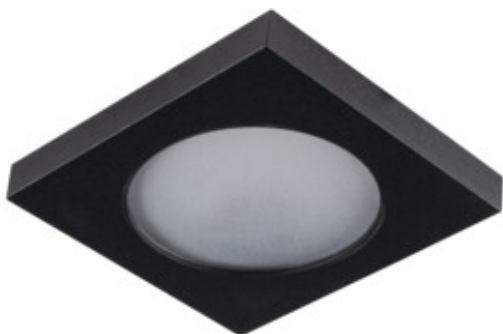

FLINI IP44

Ozdobný prsteň-komponent svetidla

IP
44/20

HIGH
quality
finish

FLINI IP44 DSL-B

FLINI IP44 DSL-B	33120	max 10	čierna	chýbajúce
FLINI IP44 DSL-W	33121	max 10	biela	chýbajúce
FLINI IP44 DSO-B	33122	max 10	čierna	chýbajúce
FLINI IP44 DSO-W	33123	max 10	biela	chýbajúce

Kanlux FLINI sú stropné svetidlá určené do kúpeľní a miestností s vysokou vlhkosťou. Vďaka svojej konštrukcii sú odolné voči vlhkosti (IP44). Kanlux FLINI sú k dispozícii v dvoch tvaroch – okrúhlym a hranatom. Môžeme si vybrať svetidlo v matnej bielej alebo matnej čiernej farbe. Dve také univerzálne farby nám umožnia prispôsobiť tieto svetidlá takmer každému interiéru.

- Dekoračný krúžok bez päťice
- Materiál korpusu: hliníková zliatina

FLINI IP44

Ozdobný prsteň-komponent svetidla

FLINI IP44 DSL-B

FLINI IP44 DSL-W

FLINI IP44 DSO-B

FLINI IP44 DSO-W

FLINI IP44 DSL