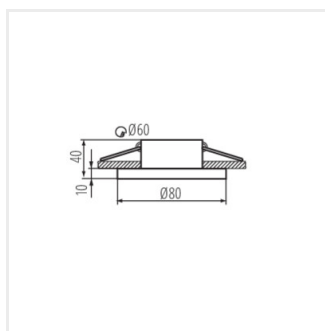

- Dekoračný krúžok bez päťice
- Materiál korpusu: hliníková zliatina

FLINI IP44

Ozdobný prsteň-komponent svetidla

FLINI IP44 DSL-B

FLINI IP44 DSL-W

FLINI IP44 DSO-B

FLINI IP44 DSO-W

FLINI IP44 DSL