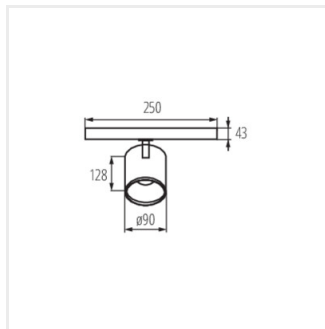

ATL1 30W-930-S6

Príslušenstvo

33140

REF ATL1-18W-S15

Reflektor pre svetidlo ATL 1, 18W,
15°

33141

REF ATL1-18W-S36

Reflektor pre svetidlo ATL 1, 18W,
36°

33142

REF ATL1-30W-S15

Reflektor pre svetidlo ATL 1, 30W,
15°

33143

REF ATL1-30W-S36

Reflektor pre svetidlo ATL 1, 30W,
36°