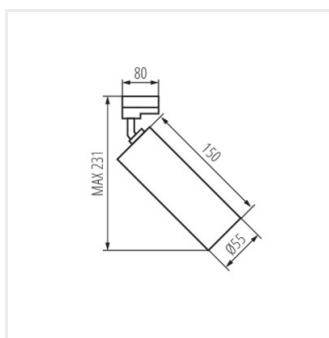

ATL2 GU10-W

ATL2 GU10-W	33138	biela	GU10
ATL2 GU10-B	33139	čierna	GU10

ATL2 GU10-W

ATL2 GU10-B

ATL2 GU10-W

ATL2 GU10-B

Vytvorený dokument: 30.09.2025, 15:20

Zmena technických parametrov vyhradená. Údaje, ktoré sú uvedené v tomto materiáli, nie sú právne záväzné.