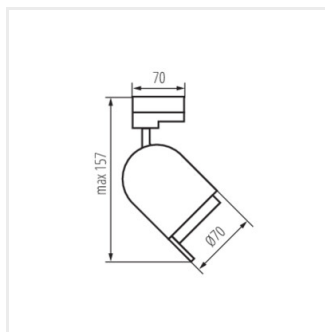

ATL3 GU10-W