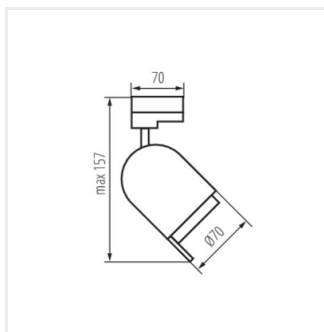

ATL3 GU10-B