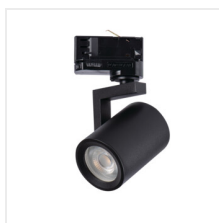

ACORD ATL4 GU10

Reflektor na lištový systém

[V] 220-240 AC	[Hz] 50	[W] max 10	PAR16	⏚	IP 20	🏠
🌡️ 5÷25	🔌	↻ 330	↻ 90	📏 0,5m	🐜	CE
EAC	UK CA	♻️				

ATL4 GU10-B

ATL4 GU10-B	33146	GU10	čierna
ATL4 GU10-W	33147	GU10	biela

5-ročná záruka podľa podmienok vyhlásenia o záruke, ktoré je dostupné na [webovej stránke](#)

Kanlux ATL4 sú svietidlá pre inštaláciu na 3-obvodové lišty. Sú vyrobené z hliníkovej zliatiny a vyznačujú sa vymeniteľným svetelným zdrojom s päticou GU10. Svietidlá Kanlux ATL4 majú dve osi otáčania - horizontálne 330 a vertikálne 90 stupňov, ďalej si môžete vybrať medzi bielou a čiernou farbou svietidla. Na svietidlá Kanlux ACORD ATL získate 5-ročnú záruku.

- Materiál korpusu: hliníková zliatina

ACORD ATL4 GU10

Reflektor na lištový systém

ATL4 GU10-B

ATL4 GU10-W

ATL4 GU10-B

ATL4 GU10-W