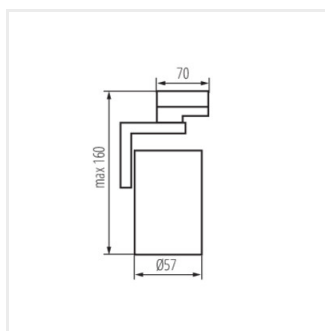

ATL4 GU10-W