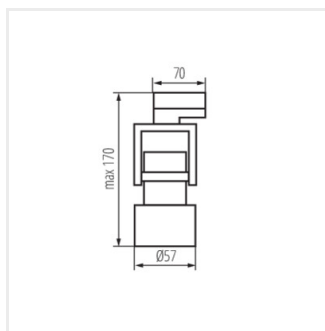

ATL5 GU10-W