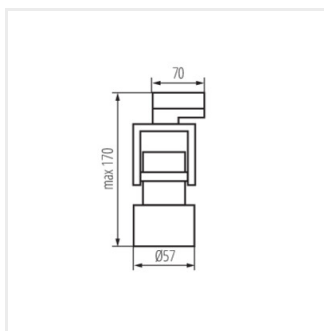

ATL5 GU10-B