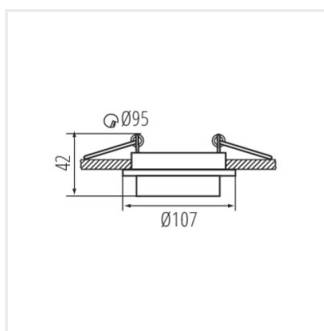

AGEO

Ozdobný prsteň-komponent svetidla

AGEO DSO