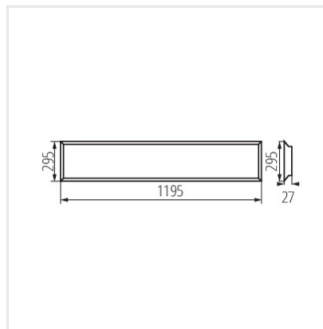

BLINGO TN38W 6060 NW

BLINGO TUN48W 6060 NW

BLINGO LED

Vstavaný LED panel

BLINGO R 36W 6060 NW

BLINGO R 36W 12030 NW

BLINGO PN38W 12030 NW

BLINGO PN38W 6060 NW