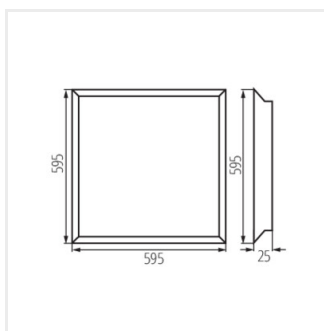

BLINGO TN38W 6060 NW

BLINGO TUN48W 6060 NW

BLINGO LED

Vstavaný LED panel

BLINGO R 36W 6060 NW

BLINGO R 36W 12030 NW

BLINGO PN38W 12030 NW

BLINGO PN38W 6060 NW