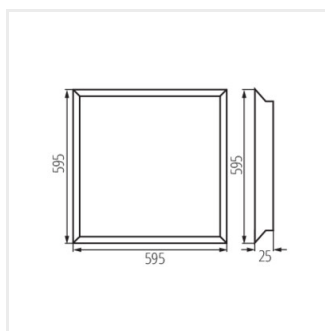

BLINGO TUN48W 6060 NW