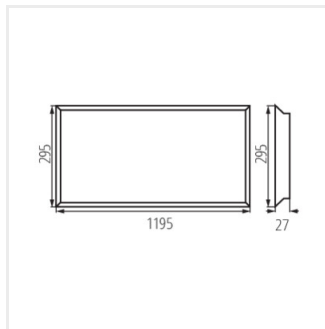

BLINGO TN38W 6060 NW

BLINGO TUN48W 6060 NW

BLINGO LED

Vstavaný LED panel

BLINGO R 36W 6060 NW

BLINGO R 36W 12030 NW

BLINGO PN38W 12030 NW

BLINGO PN38W 6060 NW