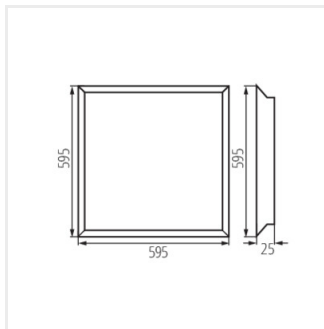

BLINGO LED

Vstavaný LED panel

BLINGO R 36W 6060 NW