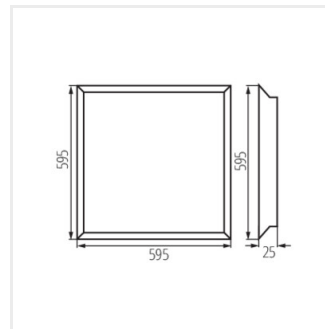

BLINGO TN38W 6060 NW

BLINGO TUN48W 6060 NW

BLINGO LED

Vstavaný LED panel

BLINGO R 36W 6060 NW

BLINGO R 36W 12030 NW

BLINGO PN38W 12030 NW

BLINGO PN38W 6060 NW