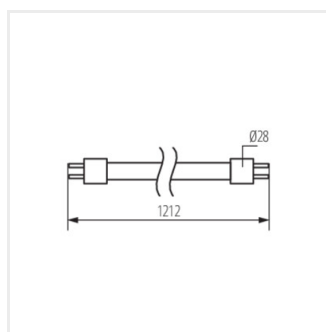

T8 LED GLASSv5 12W