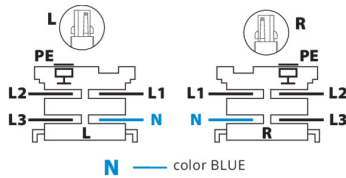

TEAR N PCON L-W

TEAR N PCON L-B

TEAR N CON-T LRR-W

TEAR N CON-T LRR-B

TEAR N CON-T LLR-W

TEAR N CON-T LLR-B

Príslušenstvo

33230

TEAR N TR 1M-W

Komponent lištového systému, TEAR N TR 1M-W, 3-fázová lišta, biela, (33230)

33231

TEAR N TR 1M-B

Komponent lištového systému, TEAR N TR 1M-B, 3-fázová lišta, čierna, (33231)

33232

TEAR N TR 2M-W