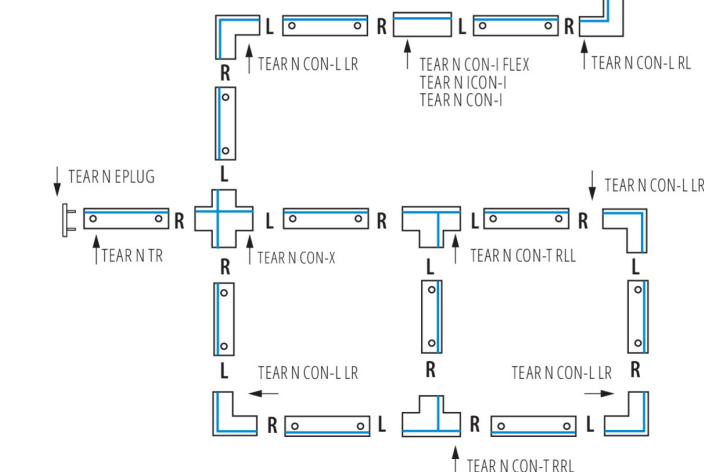

TEAR N TR 1M-W

Komponent lištového systému, TEAR N TR 1M-W, 3-fázová lišta, biela, (33230)

33231

TEAR N TR 1M-B

Komponent lištového systému, TEAR N TR 1M-B, 3-fázová lišta, čierna, (33231)

33232

TEAR N TR 2M-W

Komponent lištového systému, TEAR N TR 2M-W, 3-fázová lišta, biela, (33232)

TEAR N

Príslušenstvo k lištovému systému

33233

TEAR N TR 2M-B

Komponent lištového systému, TEAR N TR 2M-B, 3-fázová lišta, čierna, (33233)